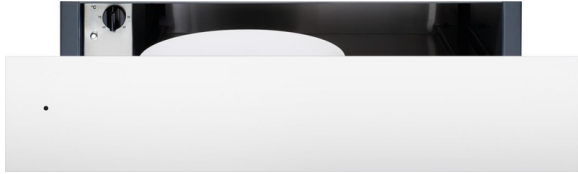

Wärmeschublade De Dietrich - DWD 7400 W

Fr. 999.–

Inkl. MwSt. / ohne vRB Fr. 6.00

Beschreibung

Anwendung	Haushalt
Stand/Einbau	Einbaugerät
Farbe	Weiss
Schienen	Push-&-Pull-Schublade

Anschluss	230 V, PN
Frequenz	50 Hz
Strom	10 A
Gewicht	kg Netto: 16,50, Brutto: 17,50
Gerät	mm Höhe: 130 – Breite: 592 – Tiefe: 545
EAN	3660767964174

Technische Daten

Breitenorm	60 cm
-------------------	-------

Wärmeschublade De Dietrich - DWD 7400 W